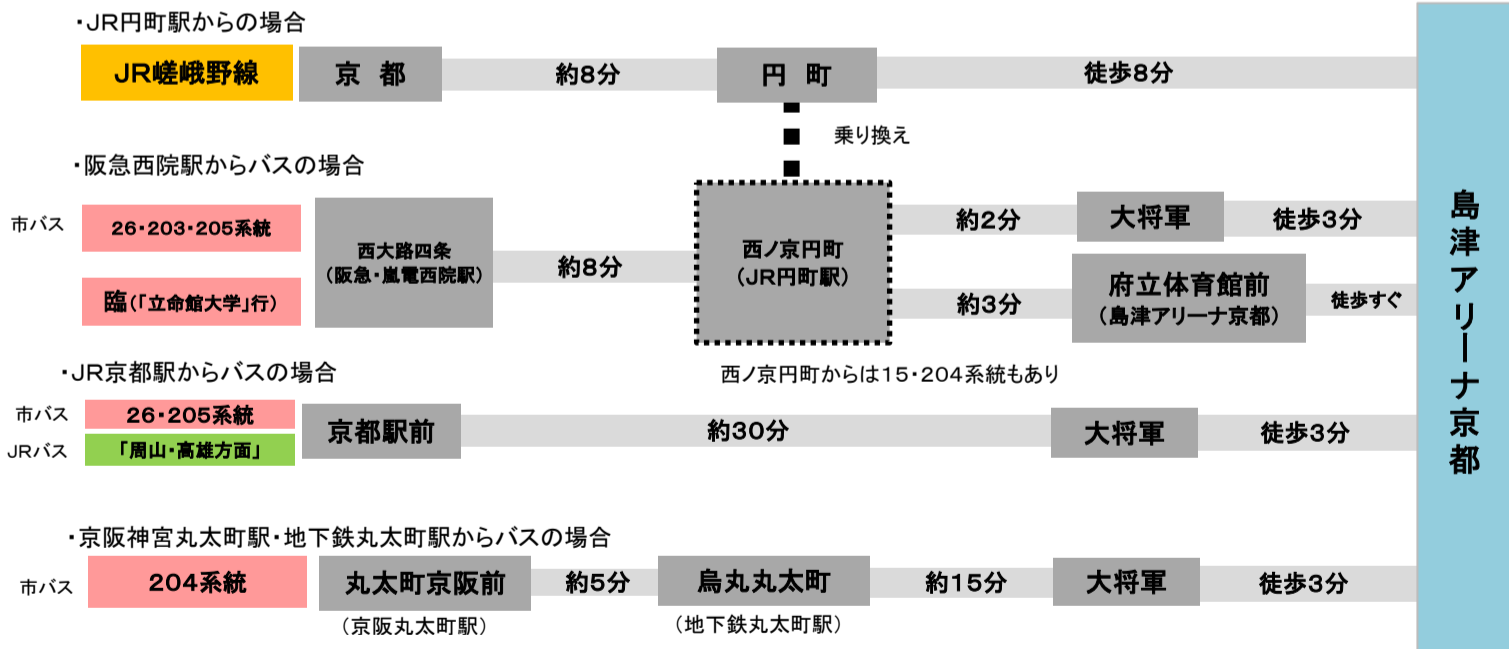

## 島津アリーナ京都(京都府立体育館)までのアクセス

当日、体育館の駐車場は使用できません。公共交通機関をご利用ください。

周辺駐車場情報(京都市営駐車場など)  
(営業時間・駐車料金等は各施設の案内を御確認ください)

[京都市都市整備公社「PARKING NAVI」\(外部リンク\)](#)

その他に民間の駐車場検索サービスもあります [NAVITIME 駐車場検索\(外部リンク\)](#)