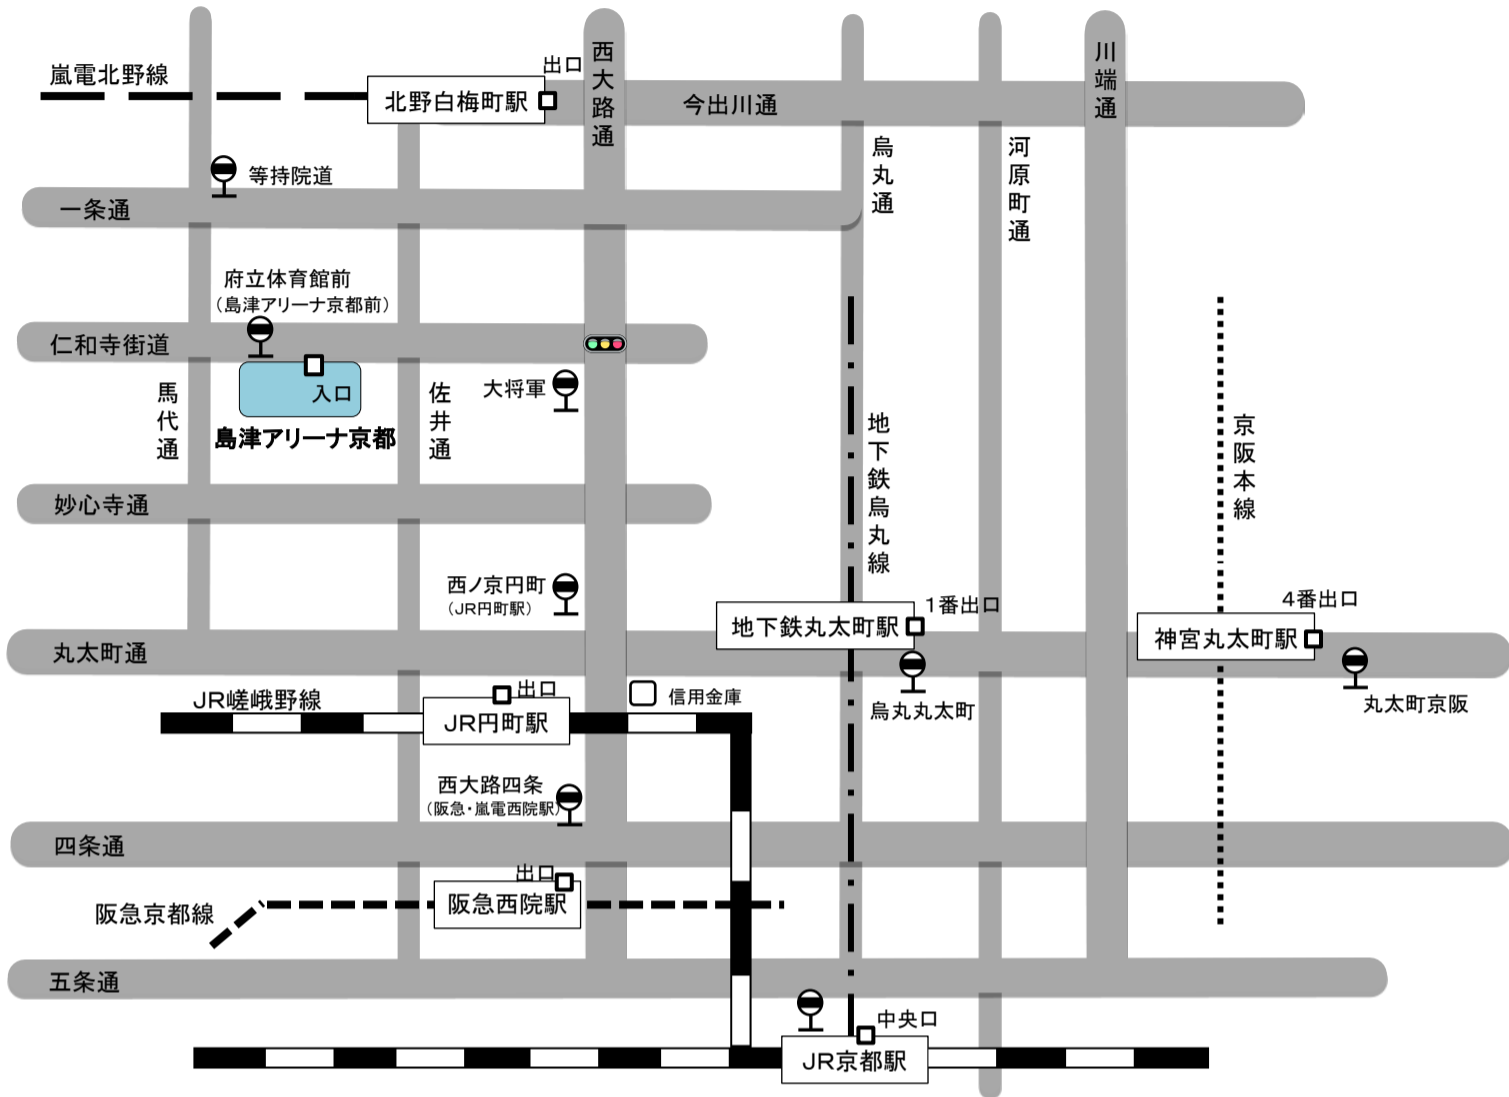

## 島津アリーナ京都(京都府立体育館)までのアクセス

当日、体育館の駐車場は使用できません。公共交通機関をご利用ください。

周辺駐車場情報(京都市営駐車場など)  
(営業時間・駐車料金等は各施設の案内を御確認ください)

[京都市都市整備公社「PARKING NAVI」\(外部リンク\)](#)

その他に民間の駐車場検索サービスもあります [NAVITIME 駐車場検索\(外部リンク\)](#)